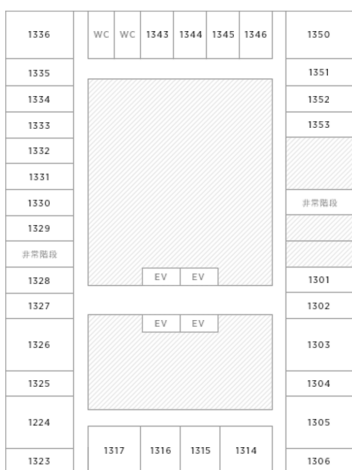

1353

EXHIBITION

ARTIST GALLERY FLOOR MAP

EXHIBITION

ARTIST GALLERY FLOOR MAP

KOBE MERIKEN PARK ORIENTAL HOTEL 13F

△ N

- | | |
|---------------------------|-----------------------------|
| 1301 田中美術 | 1302 リンロウ / リンクスギャラリー |
| 1303 悠遊舎ぎやらい | 1304 WAKAO Yukikazu Gallery |
| 1305 gallery UG | 1306 ラディウム-レントゲンヴェルケ |
| 1314 芦屋画廊 | 1315 GALLERY 龍屋 |
| 1316 同時代ギャラリー | 1317 ART meets SAKE |
| 1323 白白庵 | 1324 激陶者集団 へうげ十作 |
| 1325 Artist meets Gallery | 1326 アートデアート・ビュー |
| 1327 Gallery Seek | 1328 ガレリア ポンテ |
| 1329 3ta2 gallery | 1330 銀座かわうそ画廊 |
| 1331 ふくだ画廊 | 1332 芝田町画廊 |
| 1333 ONE OVER F | 1334 SYSTEMA GALLERY |
| 1335 みぞえ画廊 | 1336 サコダアートギャラリー |
| あーとらんどギャラリー | Discover TAMBA |
| art gallery 水無月 | ギャラリー 恵風 |
| AHMAD TEA LOUNGE | 川田画廊 |
| 田口美術 | U space Gallery |